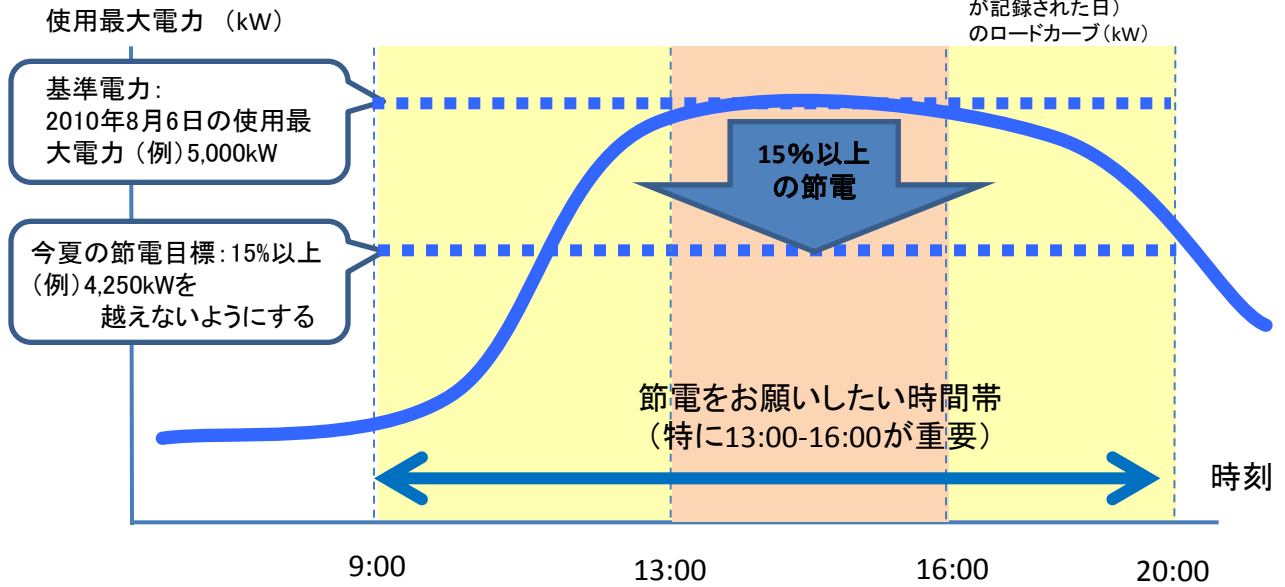

# ご迷惑をおかけしますが、今夏、節電にご協力をお願いします。

今夏、電力不足が懸念されます。政府、電力会社においては、引き続き供給力の確保に最大限の努力をして参りますが、それでもなお電力需要と供給力にはギャップが発生することが懸念されます。大変なご迷惑をおかけしますが、需給ギャップによる停電の発生を回避するため、ライフライン機能の維持等に支障が生じない範囲で、以下のとおり節電のご協力をお願い申し上げます。

## ○ 特に、日中(13時~16時)の節電が重要です。

関西電力管内の事業所Aの  
一昨年8月6日(使用最大電力  
が記録された日)  
のロードカーブ(kW)