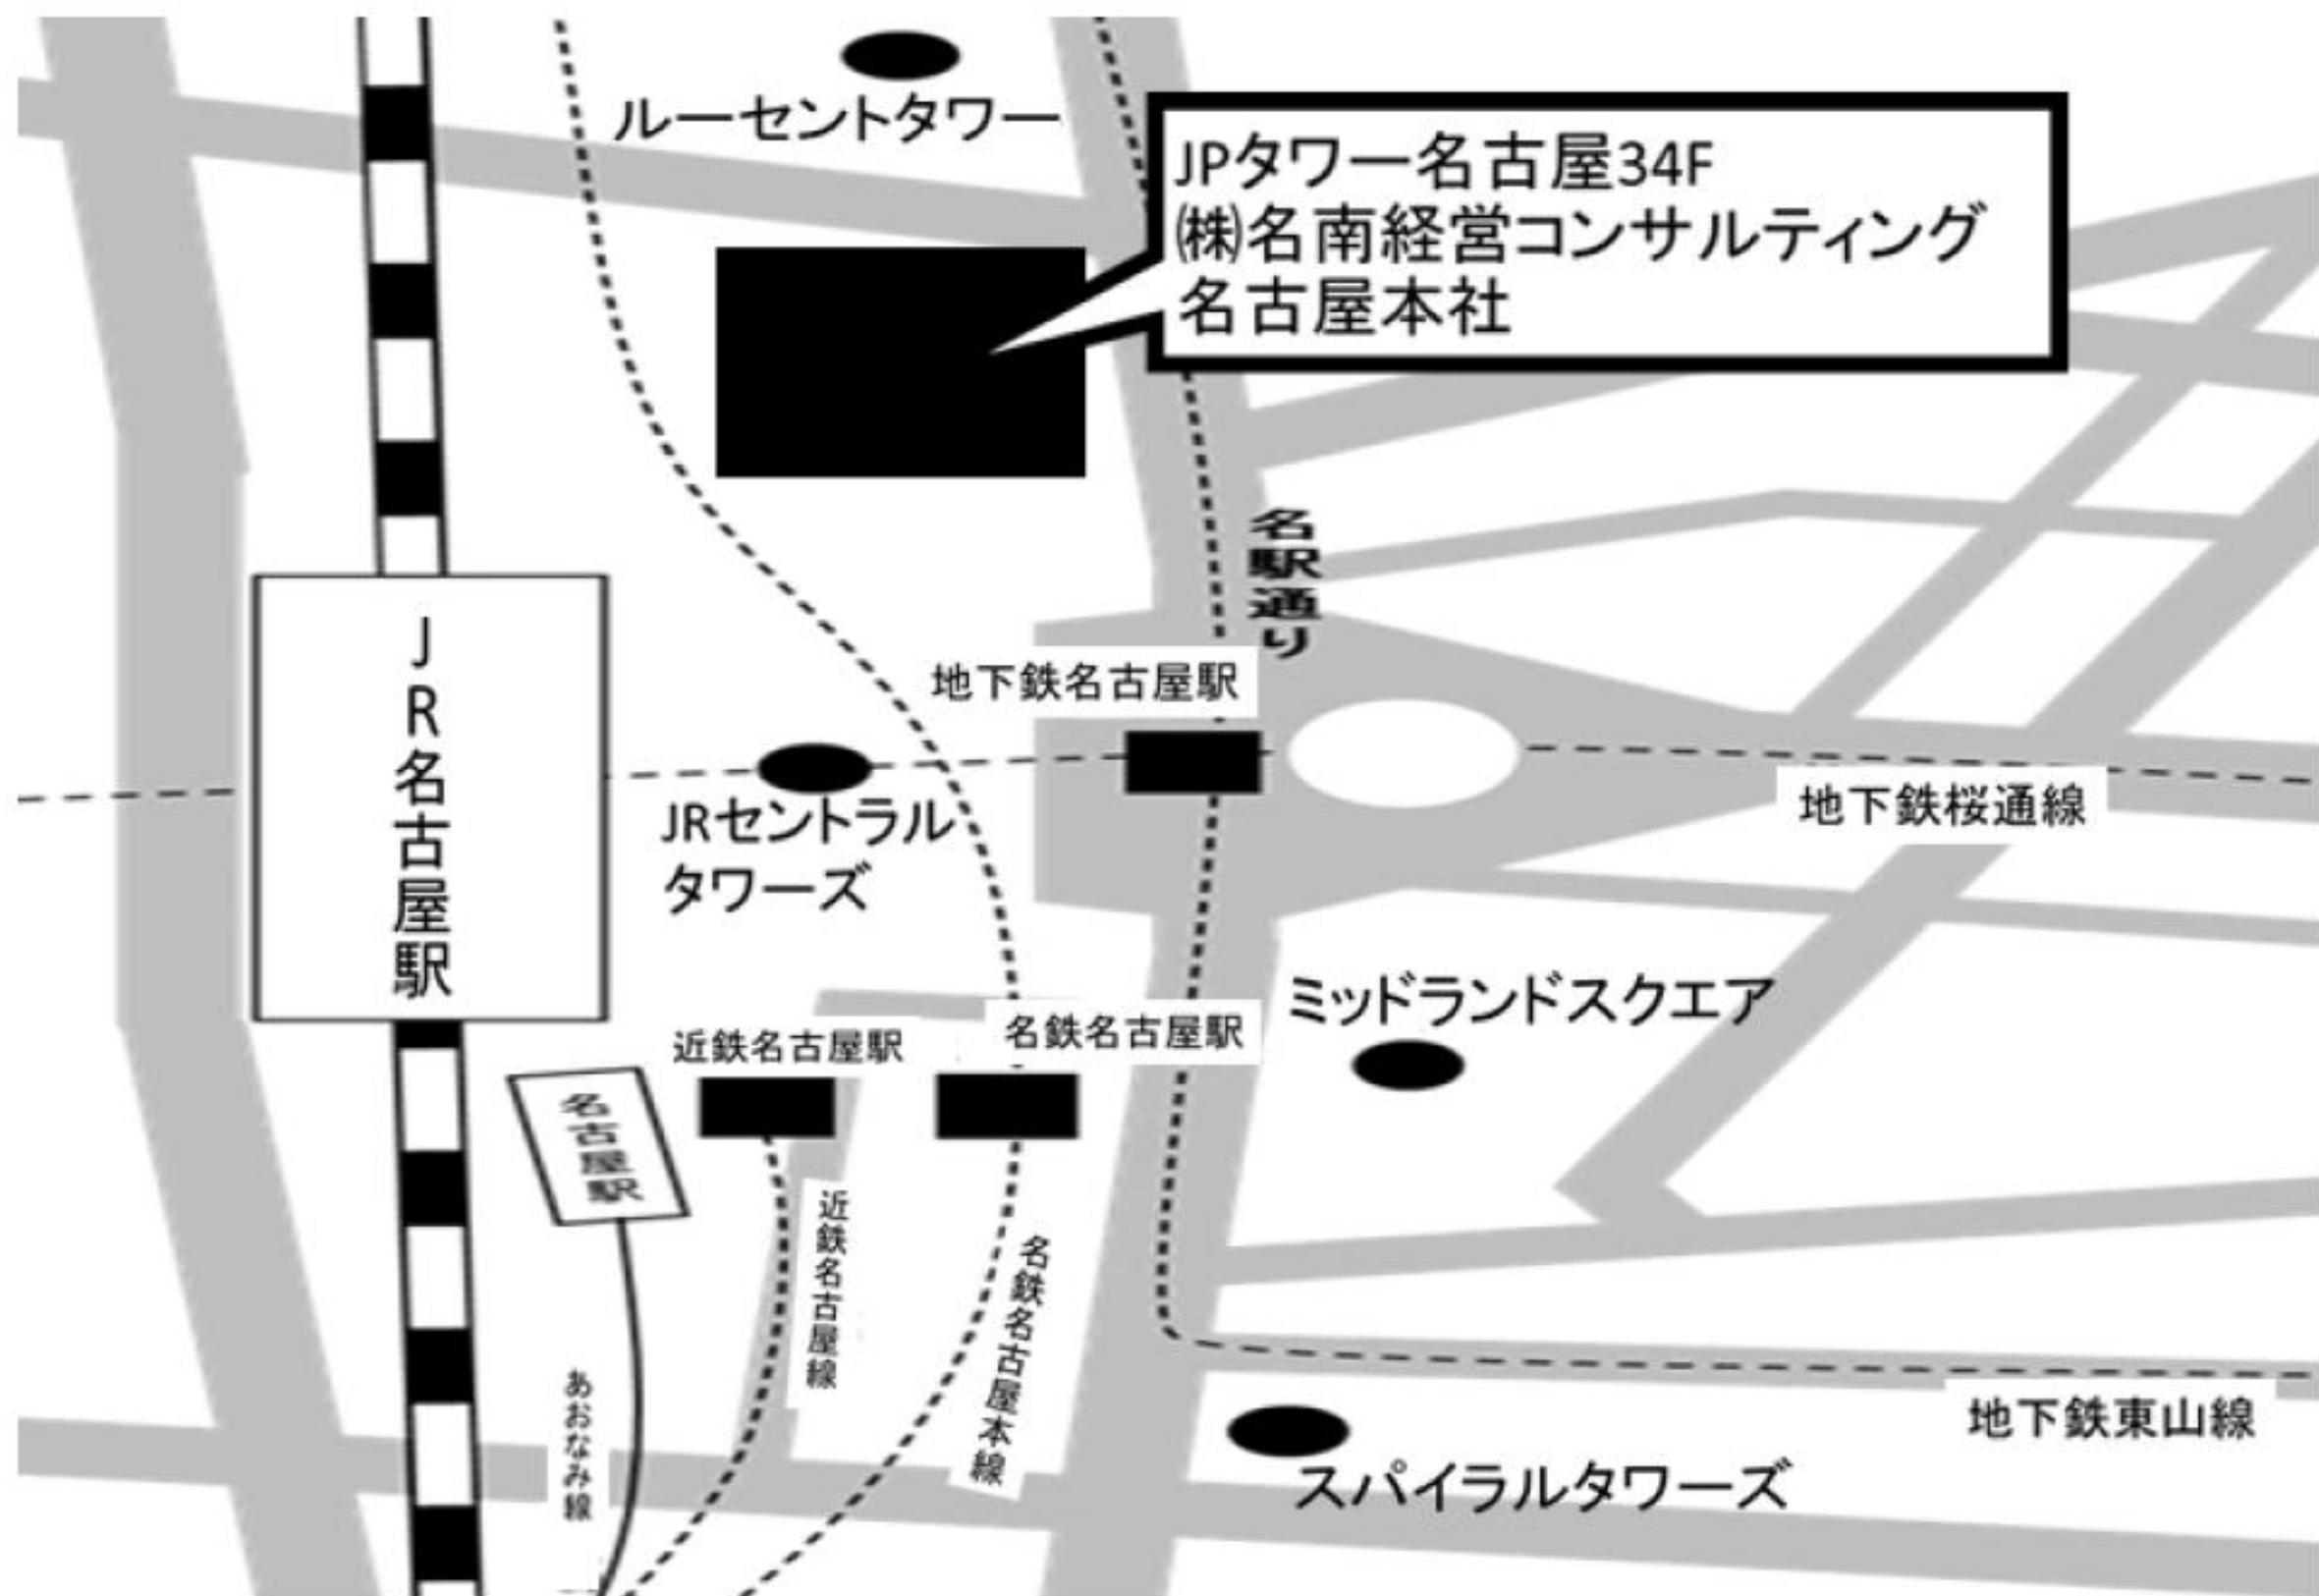

会場のご案内

(株式会社名南経営コンサルティング 名古屋本社)

■電車でのアクセス

JR、名鉄、近鉄、地下鉄「名古屋」駅より 徒歩5分

■連絡先

住所：〒450-6333 名古屋市中村区名駅一丁目1番1号 JPタワー名古屋34階

TEL：052-589-2359