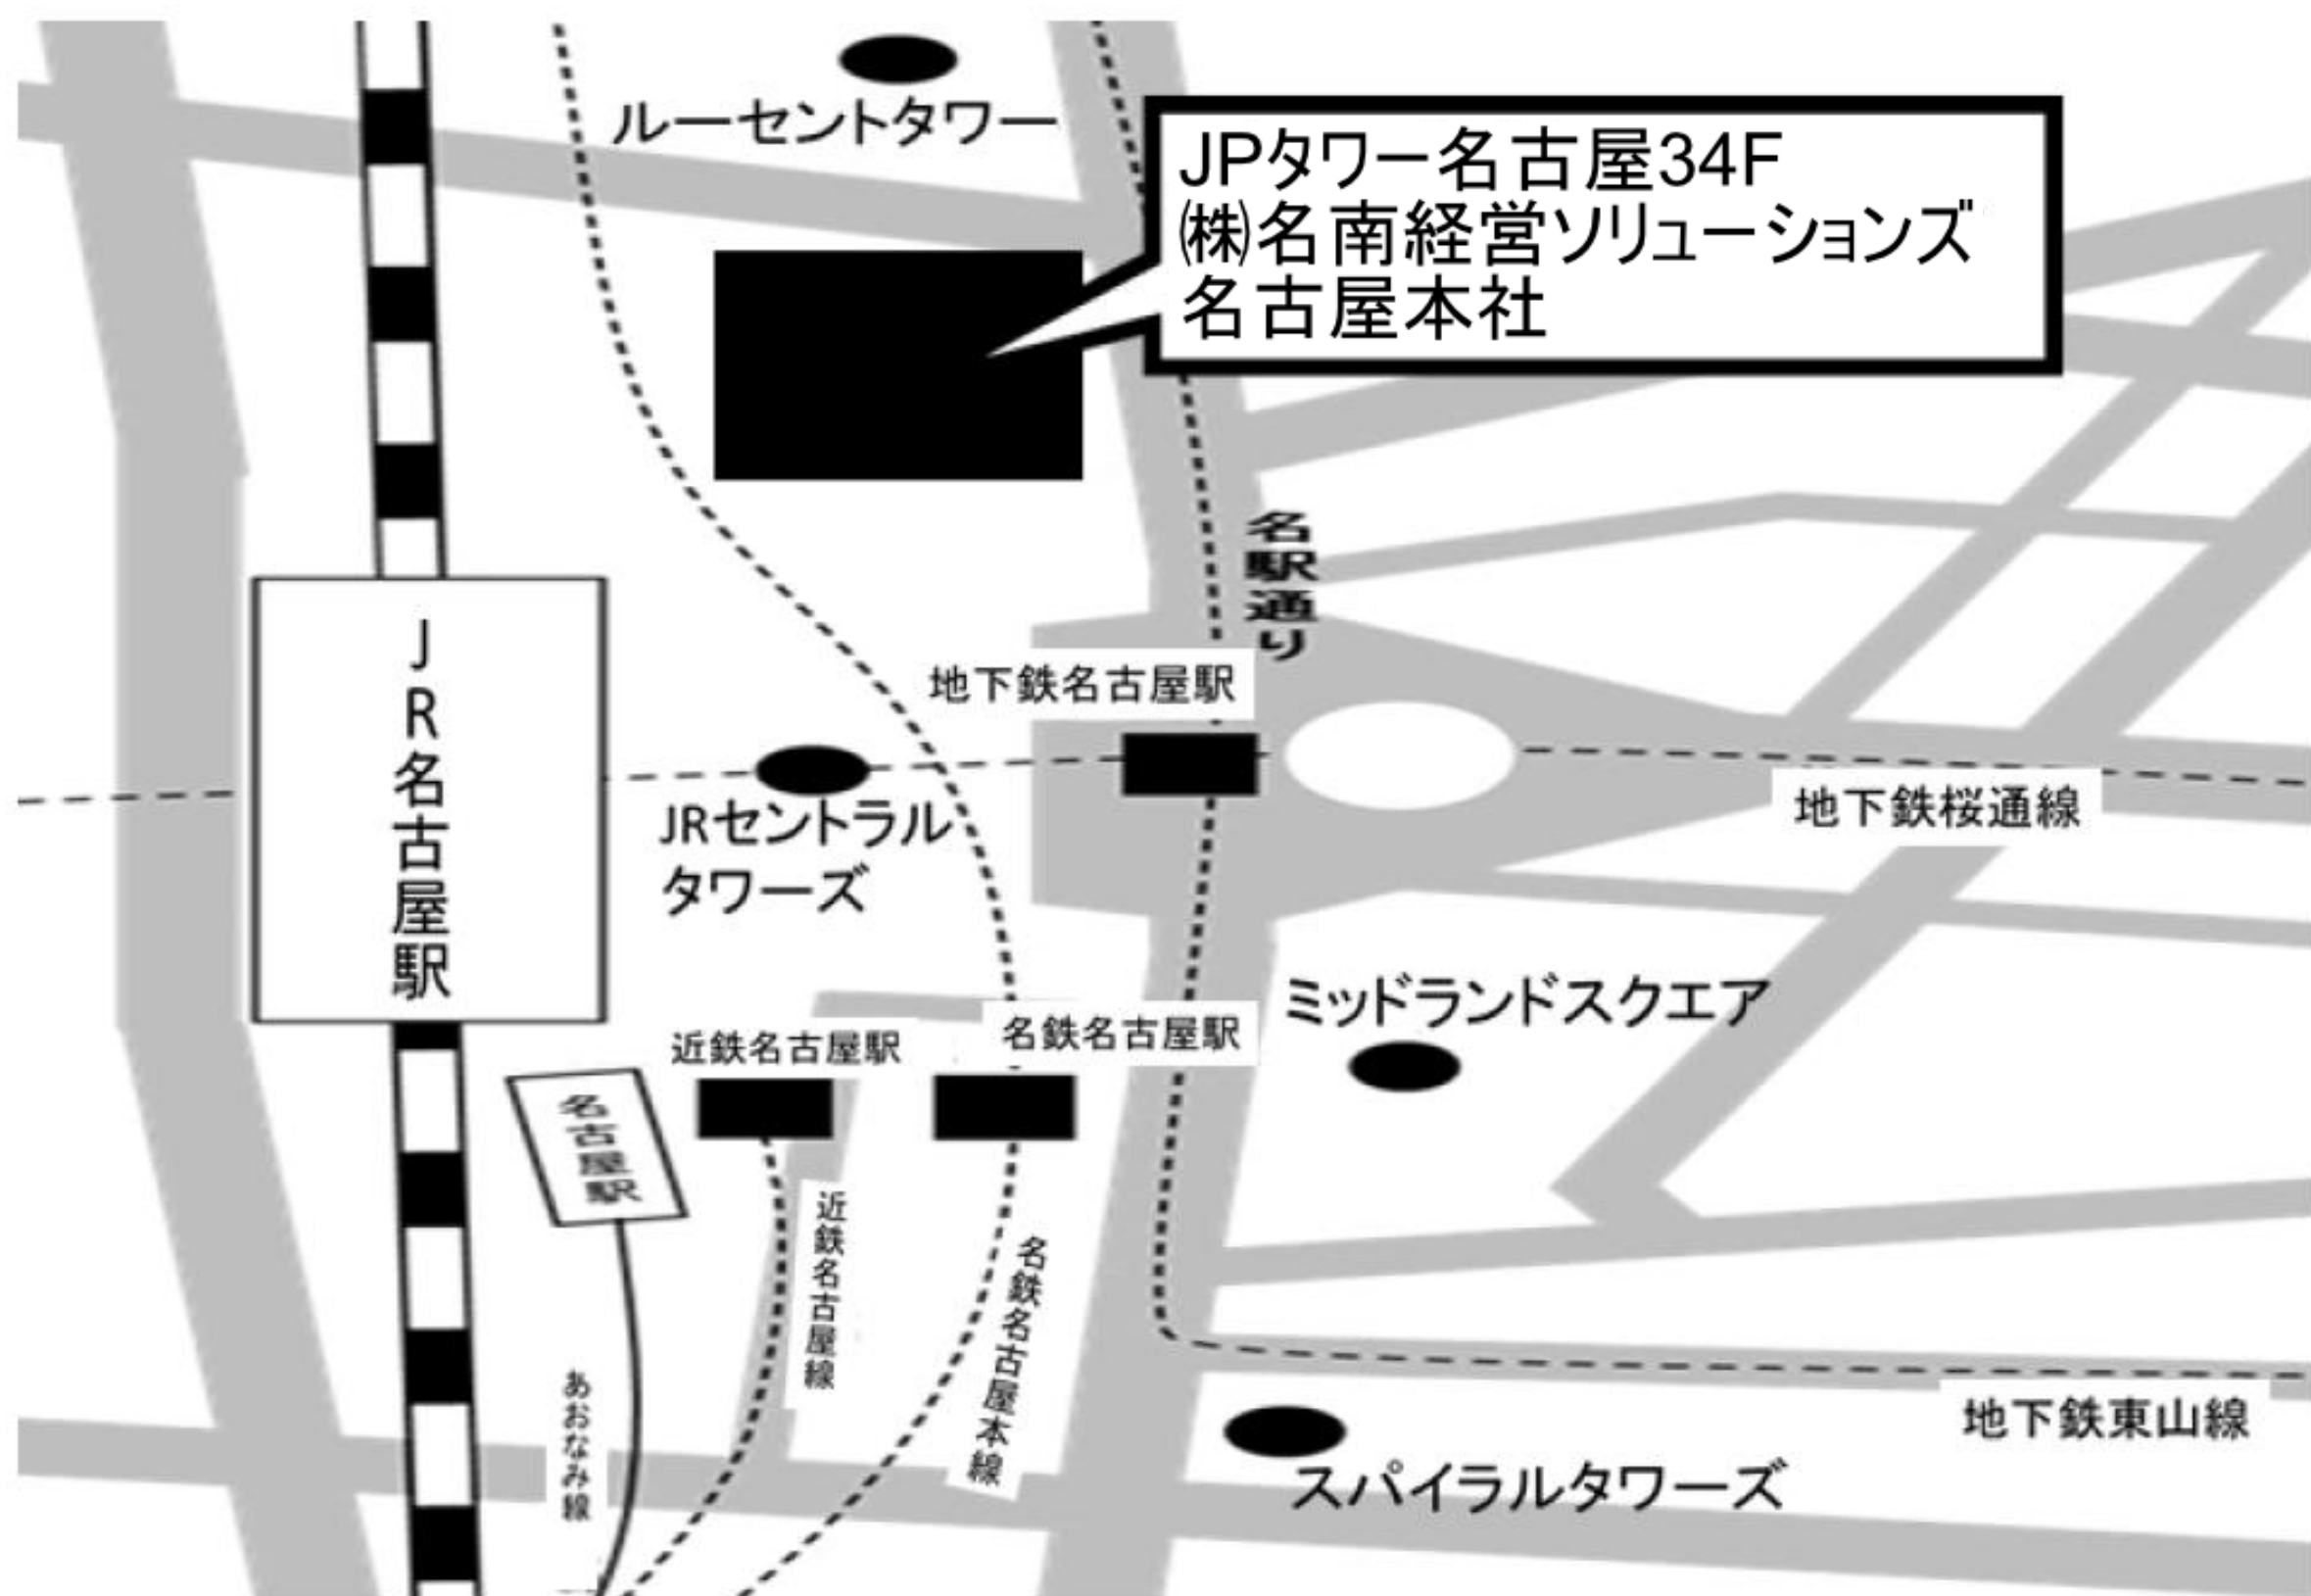

会場のご案内

(株式会社名南経営ソリューションズ 名古屋本社)

■電車でのアクセス

JR、名鉄、近鉄、地下鉄「名古屋」駅より 徒歩5分

■連絡先

住所：〒450-6333 名古屋市中村区名駅一丁目1番1号 JPタワー名古屋34階

TEL：052-589-2359