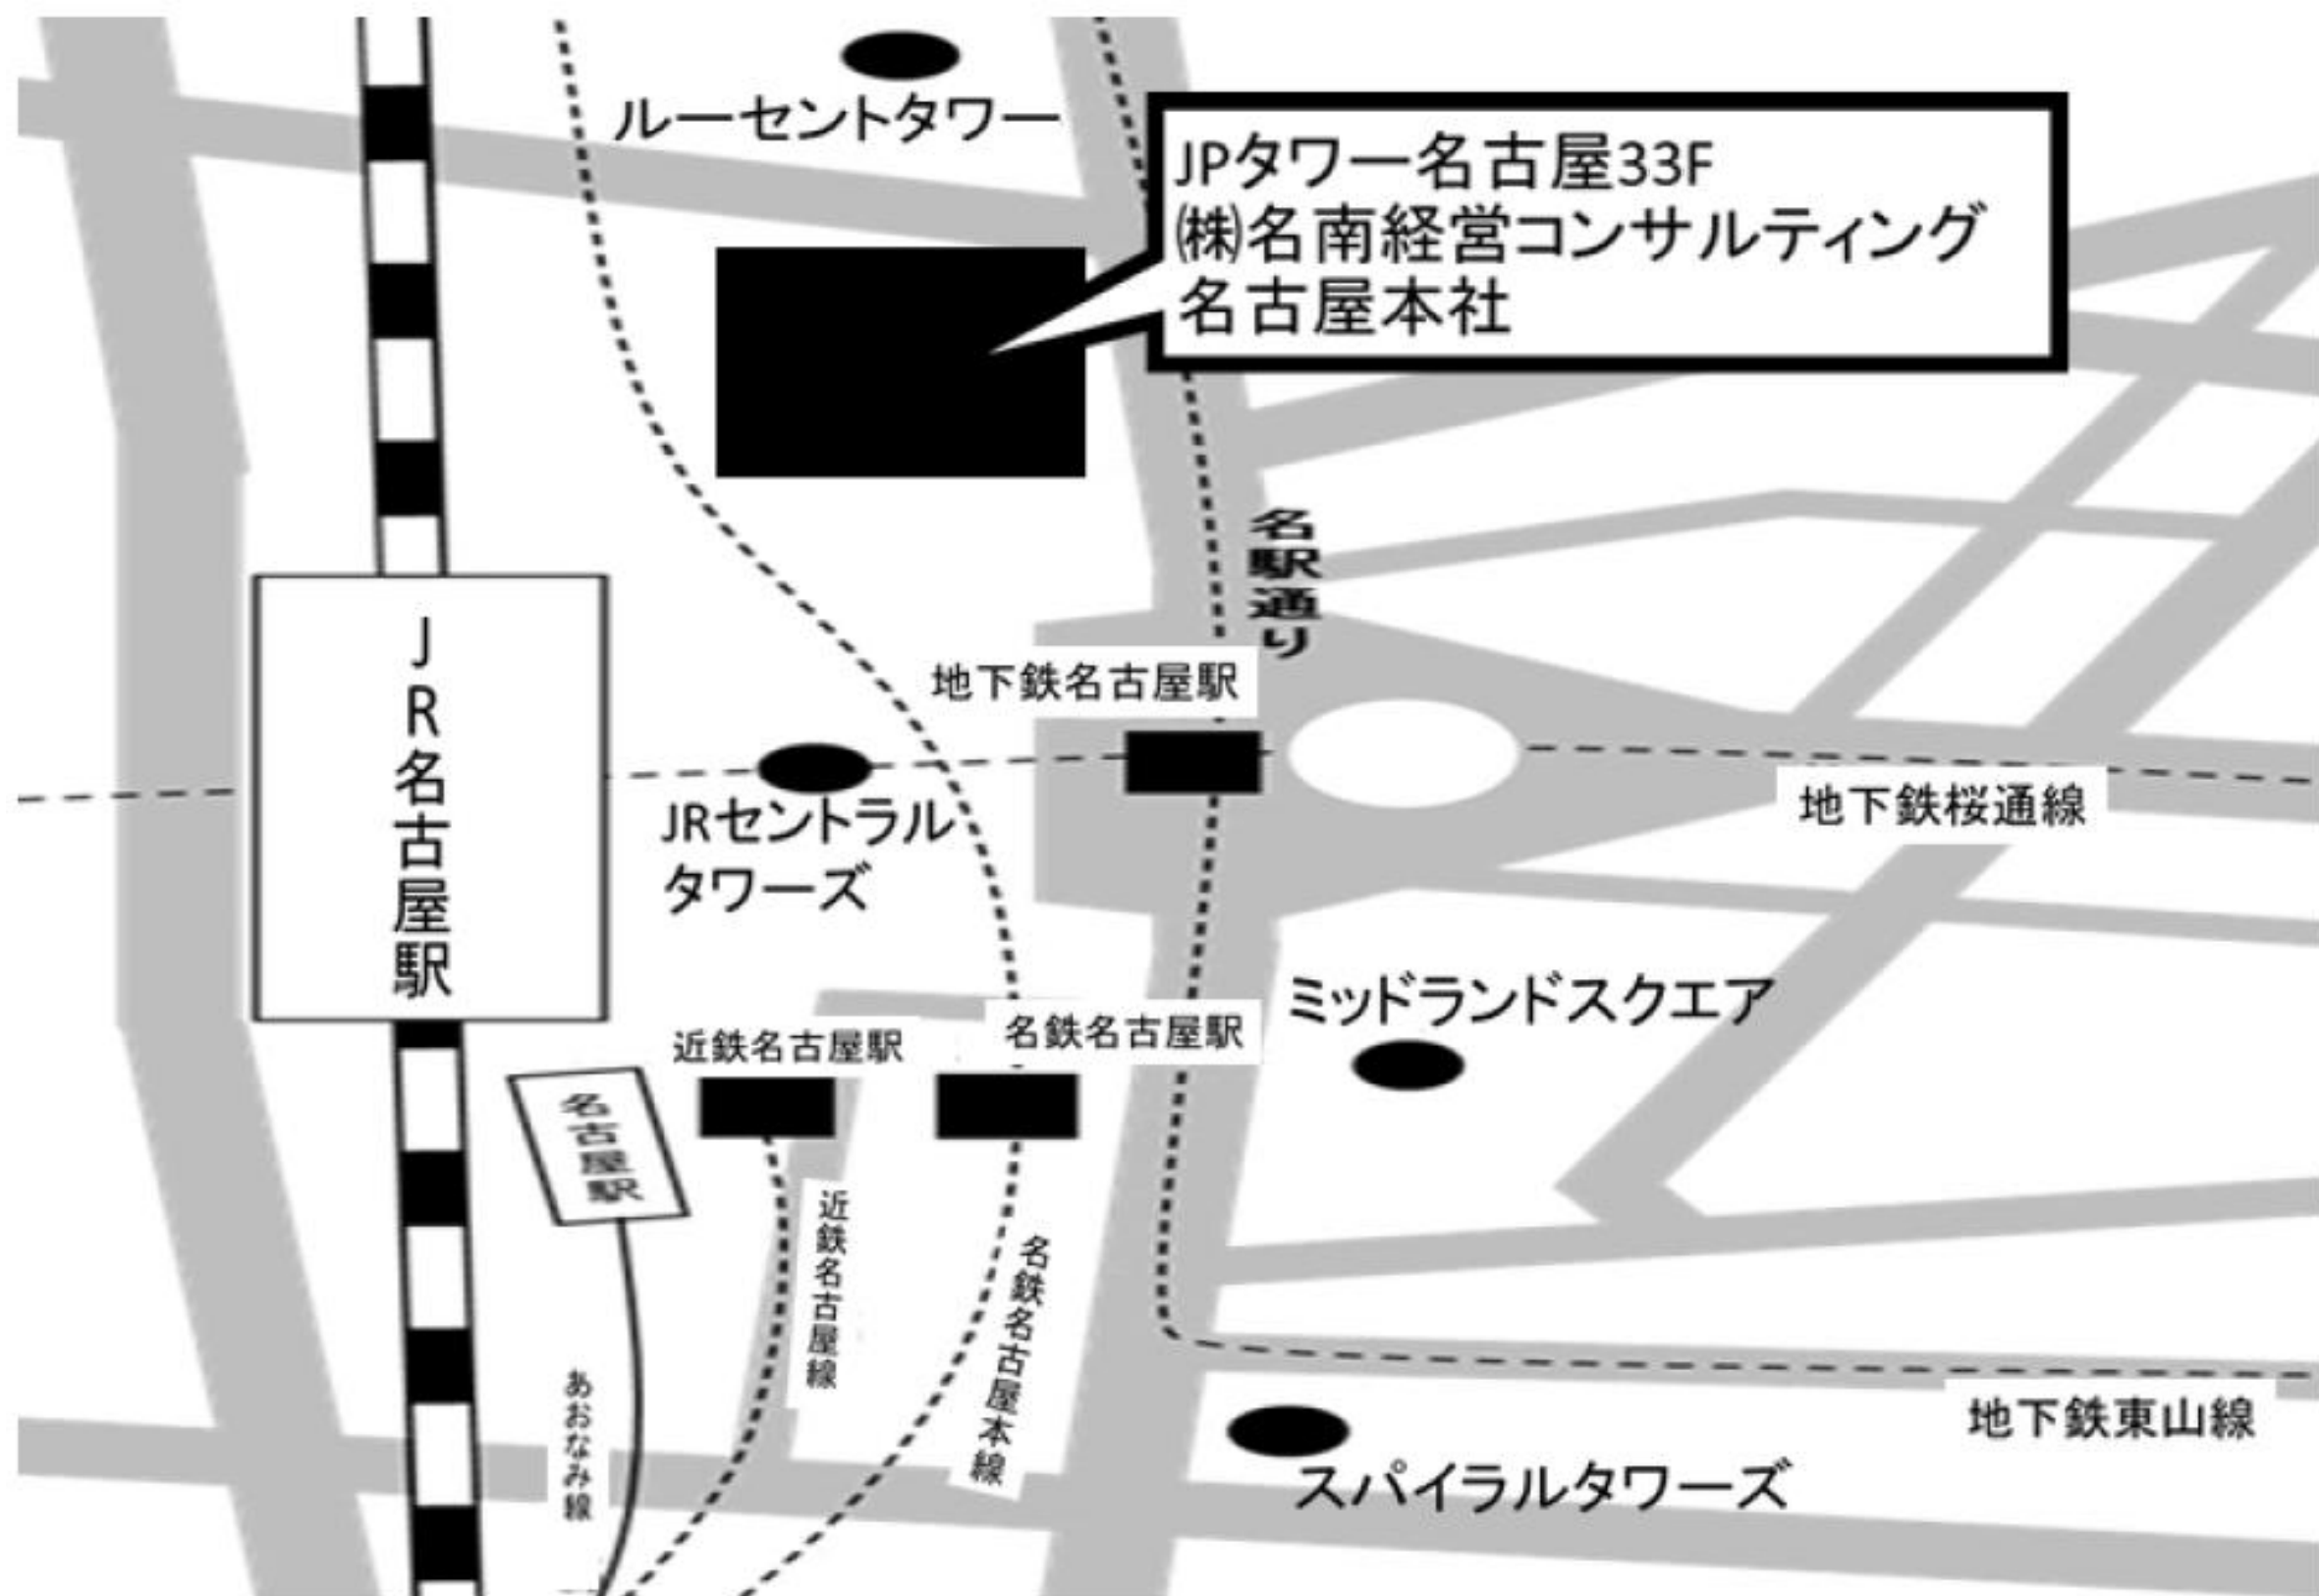

## ■電車でのアクセス

JR、名鉄、近鉄、地下鉄「名古屋」駅より 徒歩5分