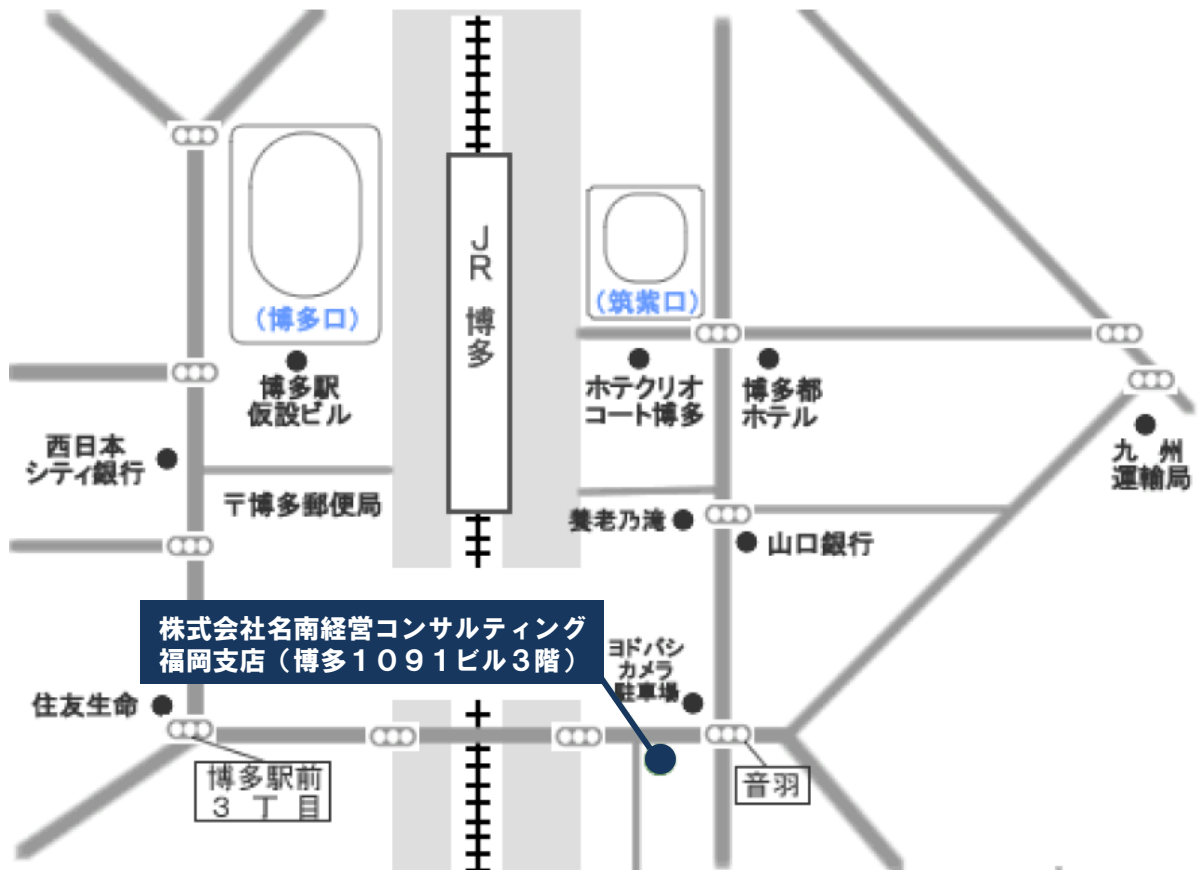

会場のご案内

(株式会社名南経営コンサルティング 福岡事務所)

■電車でのアクセス
各線「博多駅」から徒歩3分

■連絡先
住所：〒812-0016
福岡市博多区博多駅前1丁目2番2号 博多1091ビル3F
TEL: 092-418-1136