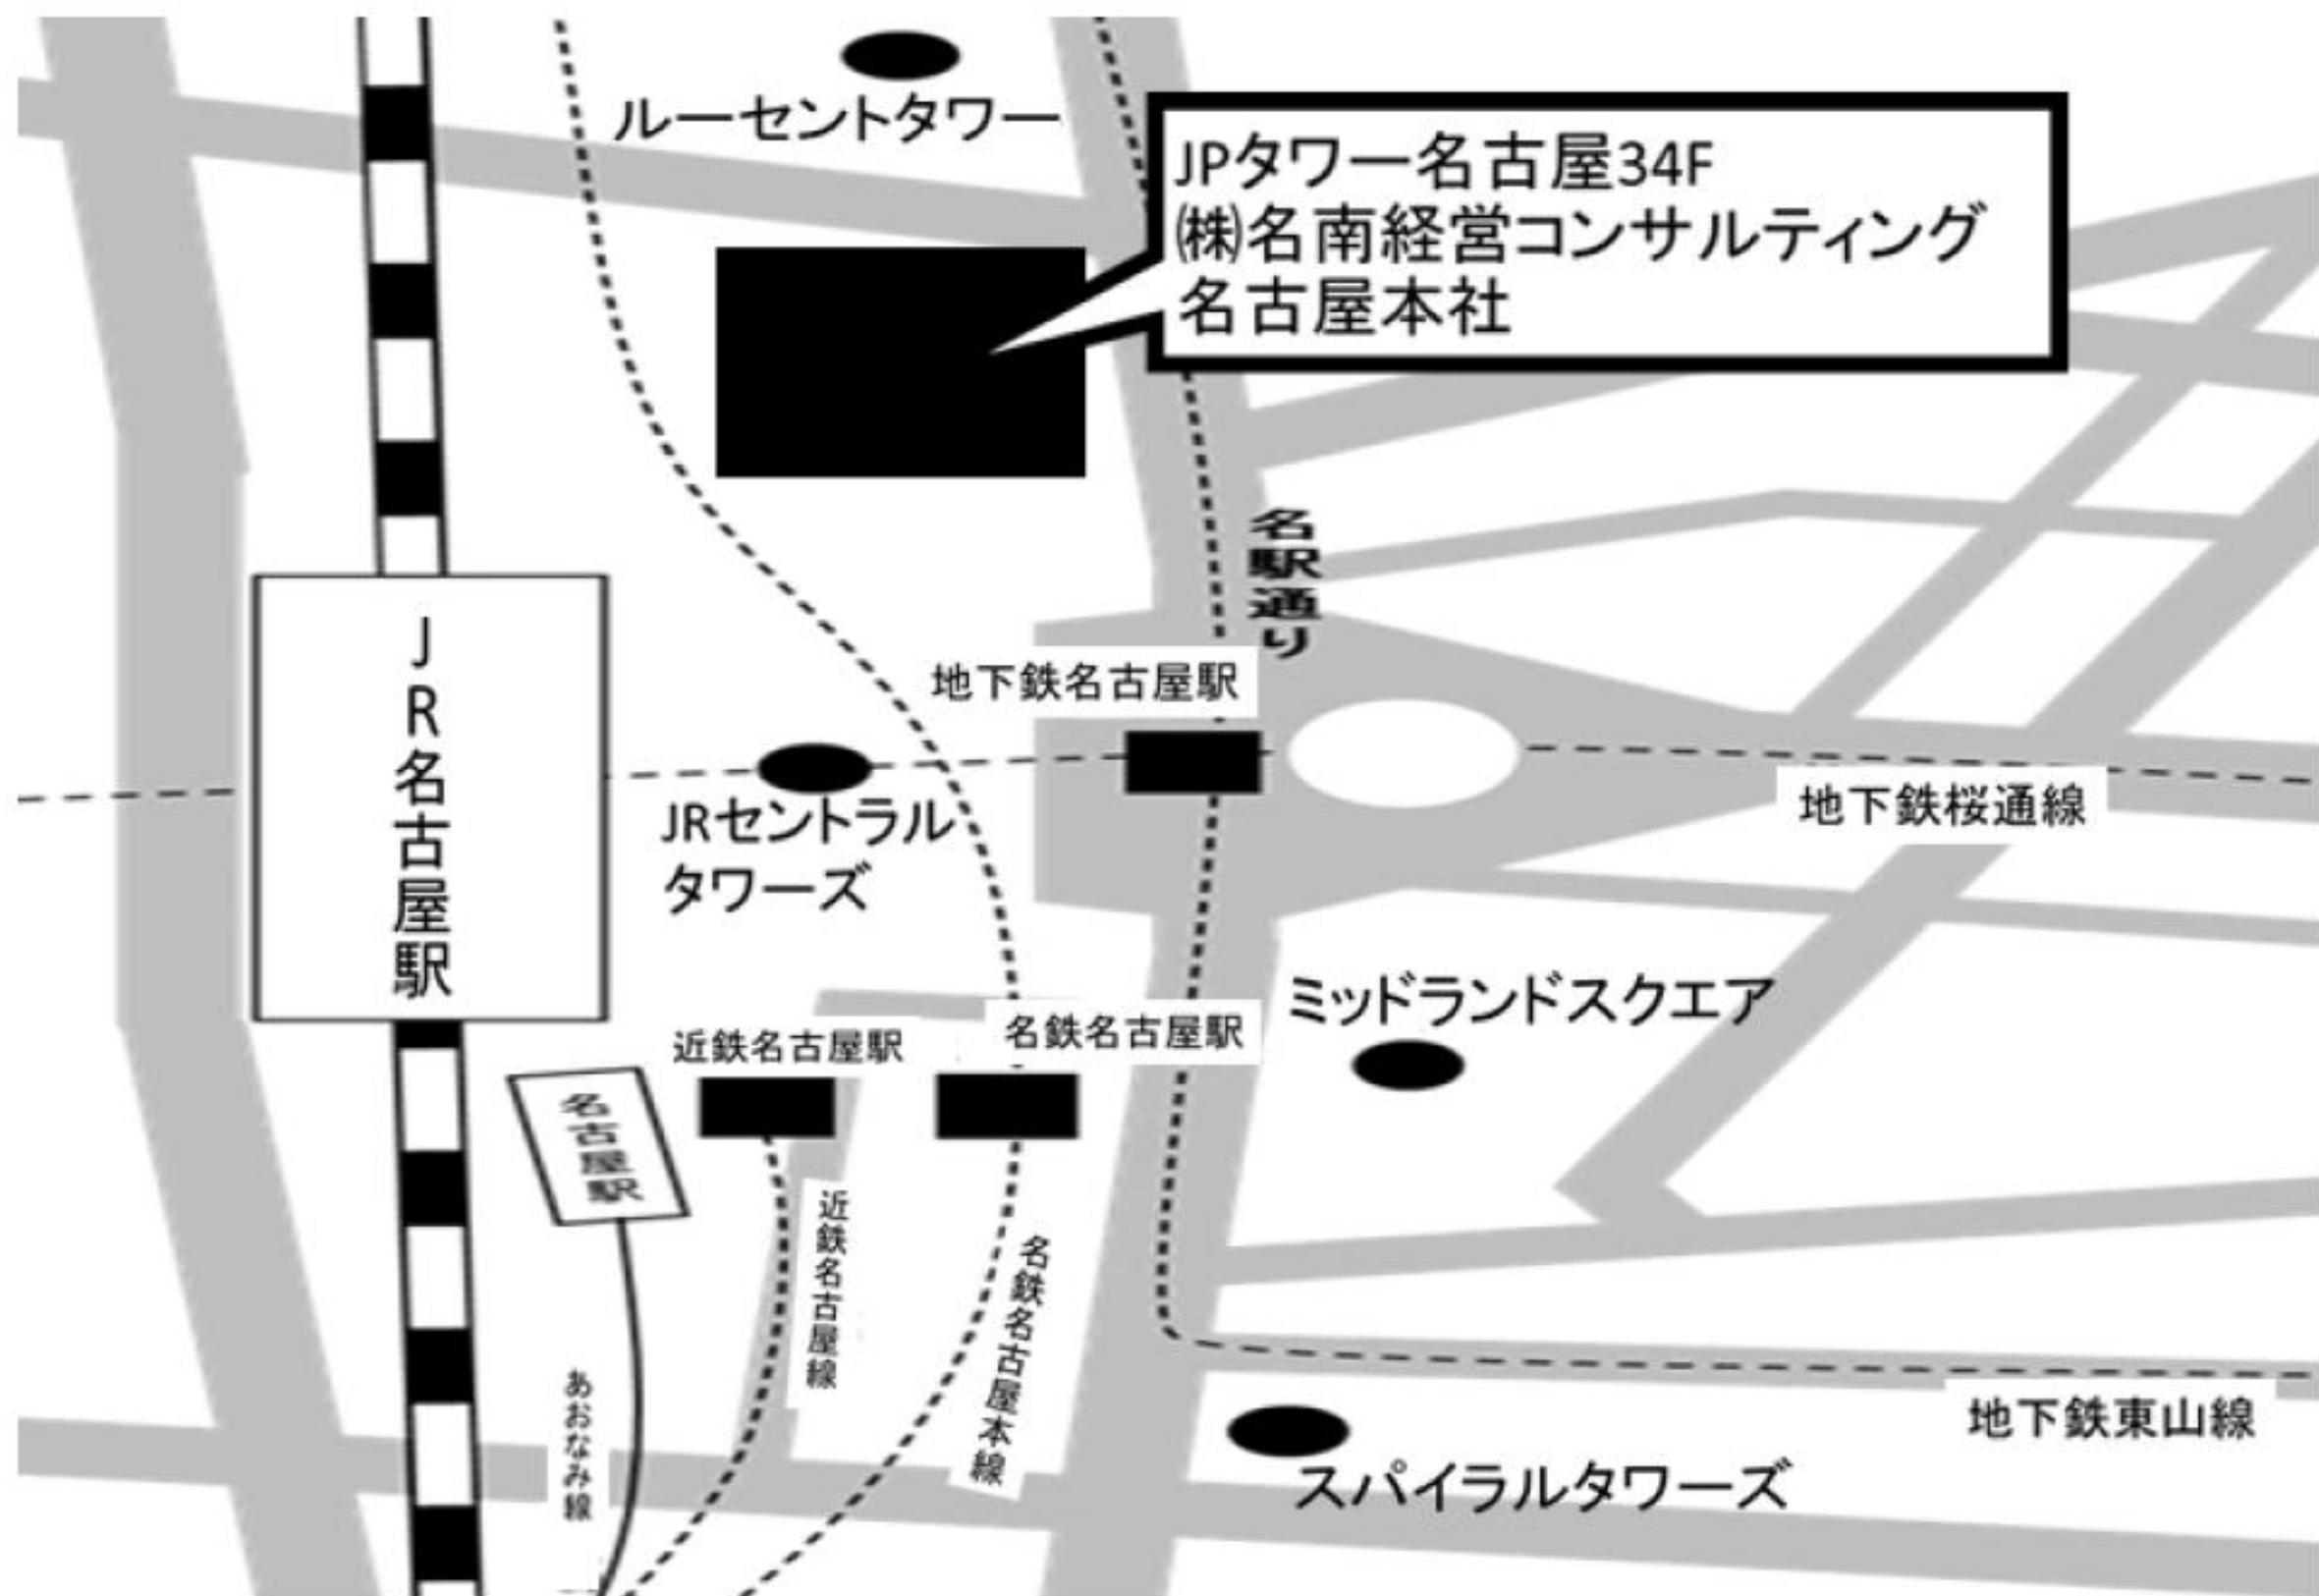

会場のご案内

(株式会社名南経営コンサルティング 名古屋本社)

■電車でのアクセス

JR、名鉄、近鉄、地下鉄「名古屋」駅より 徒歩5分

■連絡先

住所：〒450-6333 名古屋市中村区名駅一丁目1番1号 JPタワー名古屋34階

TEL：052-589-2789