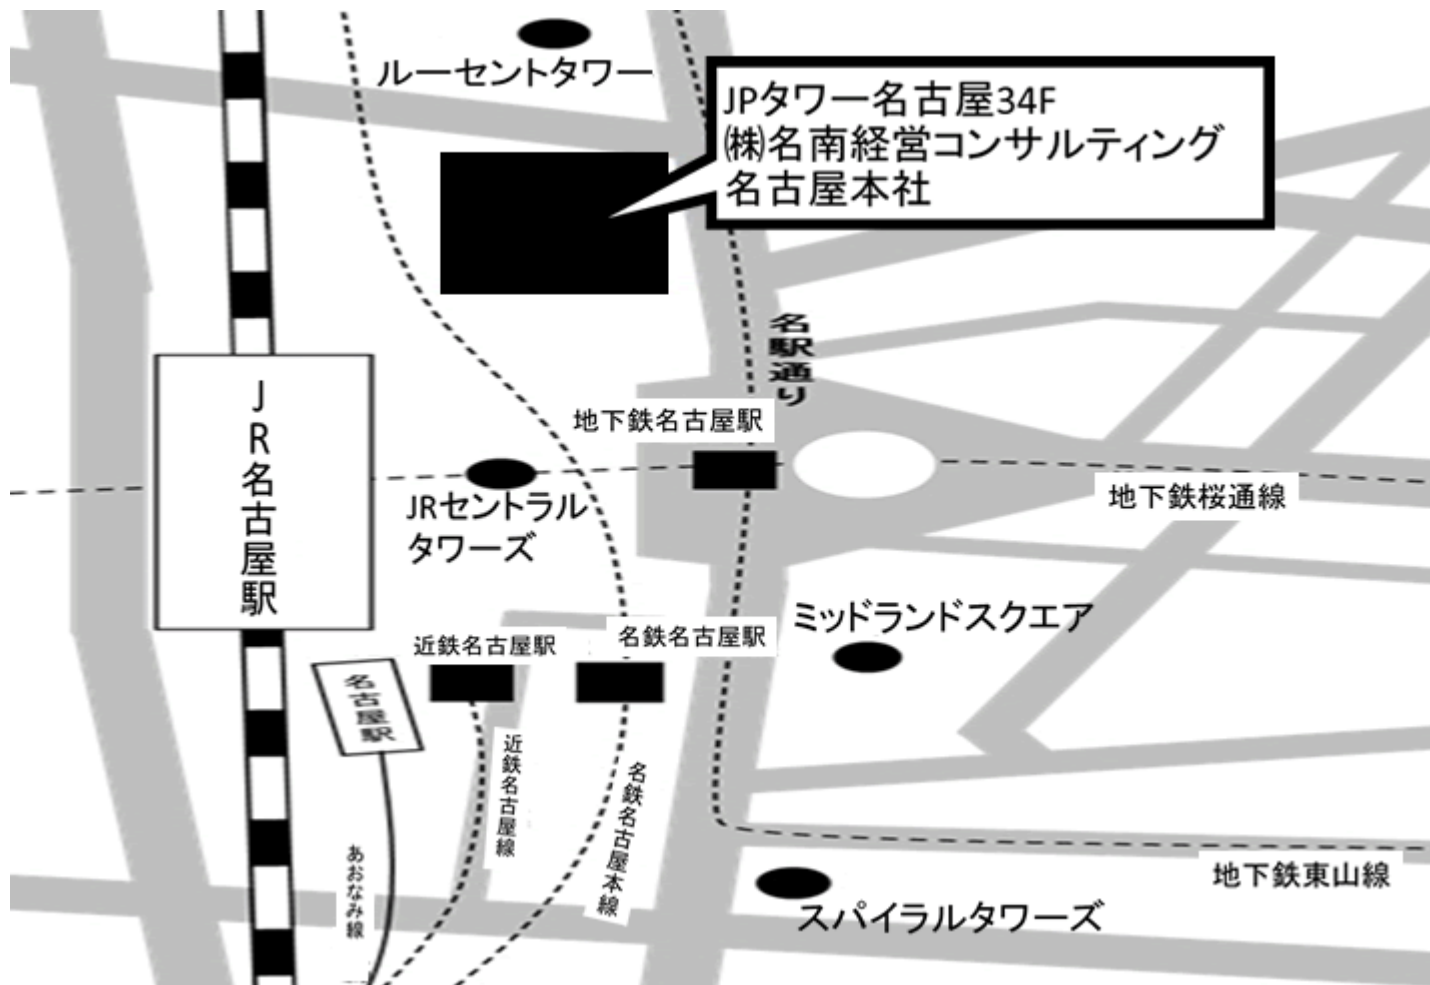

2016年2月8日より以下に移転しましたので、ご来社の際はご注意ください。

## ■電車でのアクセス

JR、名鉄、近鉄、地下鉄「名古屋」駅より 徒歩5分