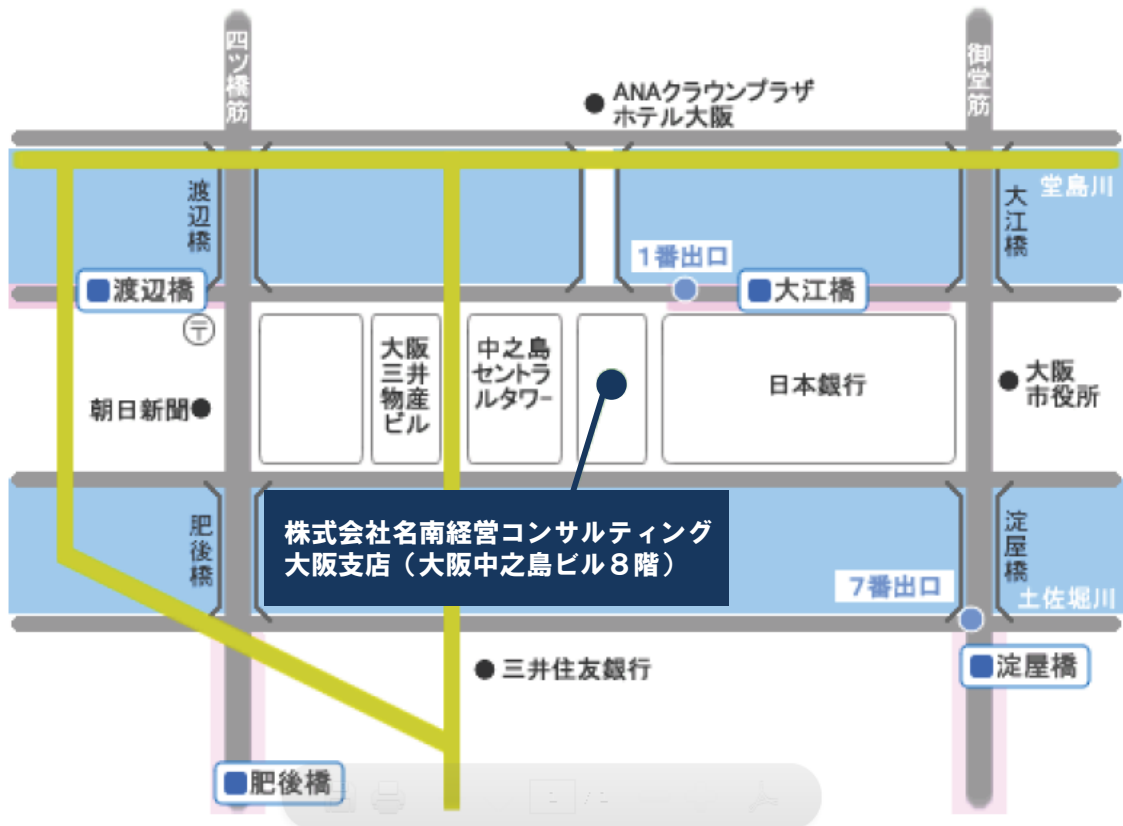

会場のご案内

(株式会社名南経営コンサルティング 大阪事務所)

■電車でのアクセス

- ・京阪中之島線 大江橋駅 徒歩1分
- ・地下鉄御堂筋線 淀屋橋駅 徒歩5分

■連絡先

住所：〒530-0005 大阪市北区中之島2-2-2 大阪中之島ビル8階
TEL：06-4707-8711