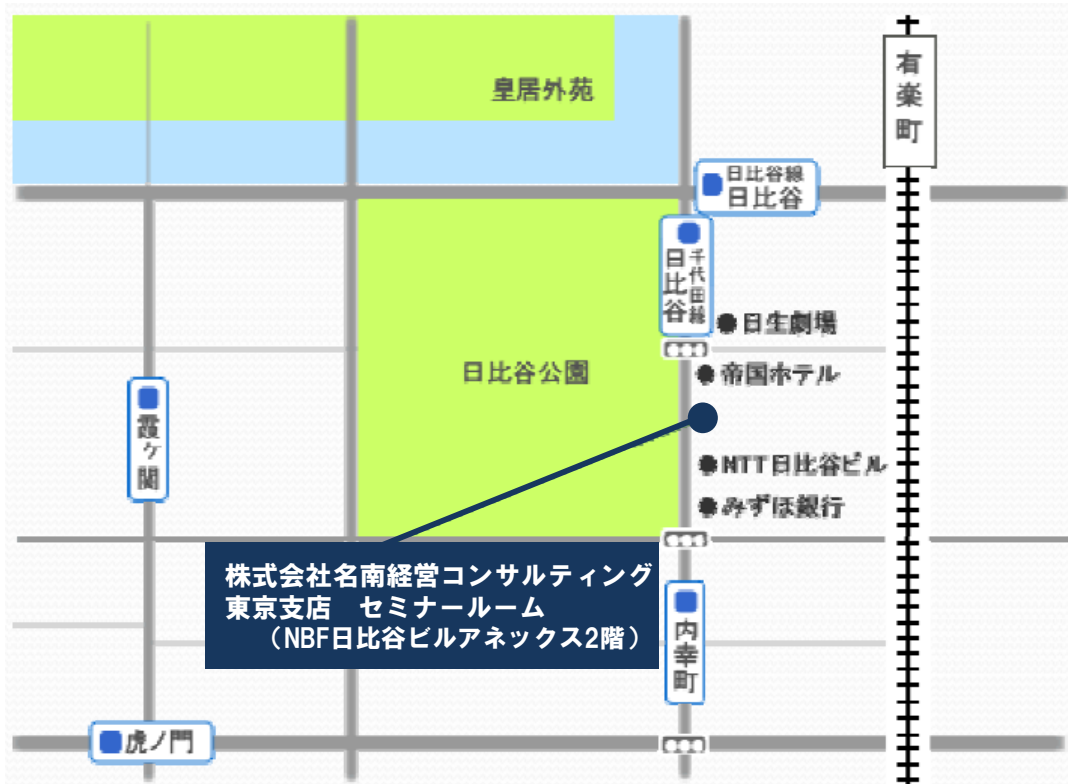

会場のご案内

(株式会社名南経営コンサルティング 東京事務所)

**※セミナールームはビルの別館2階にあります。
エレベータを使わずに1階奥の階段をご利用ください。**

■電車でのアクセス

- ・東京メトロ 千代田線・日比谷線『日比谷』駅A13番出口より徒歩4分
- ・都営地下鉄 三田線『内幸町』駅A7番出口より徒歩5分
- ・東京メトロ 丸ノ内線『霞が関』駅B2番出口より徒歩8分
- ・JR『有楽町』駅日比谷口より徒歩10分